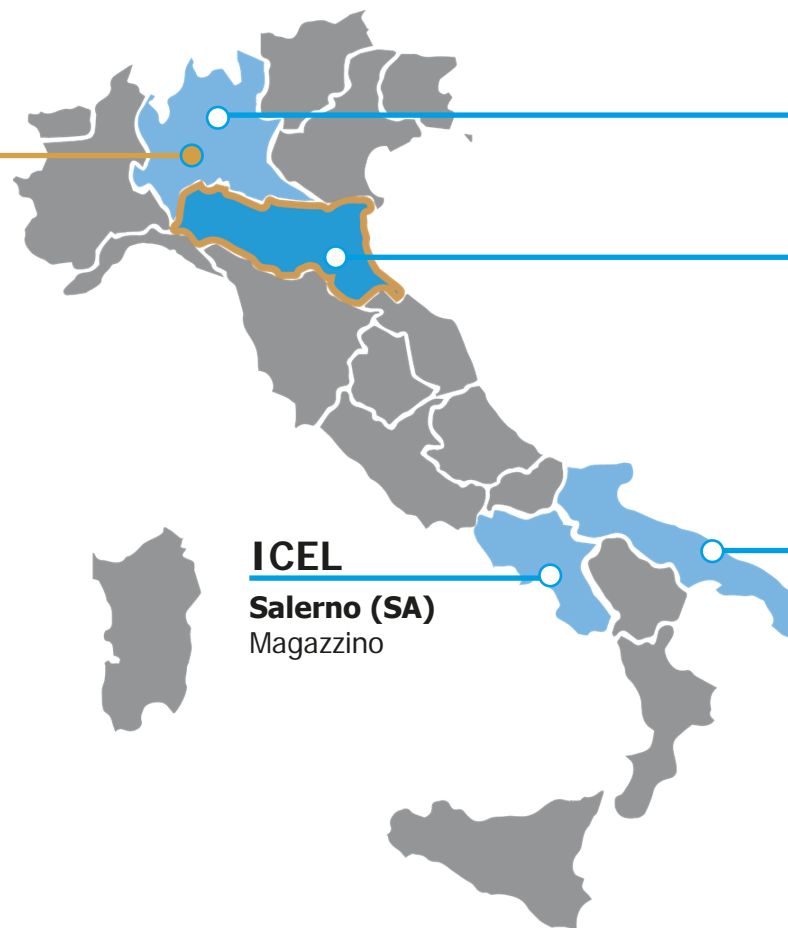

NRG CABLES:
AZIENDA SPECIALIZZATA
IN CAVI ELETTRICI
PERSONALIZZATI

2023-OGGI

ICEL GROUP
CONTINUA
LA SUA CRESCITA

DOVE SIAMO

ALFA TRAFILI SRL

Alfianello (BS)

Direzione, sede commerciale e stabilimento

Pontevecchio (BS)

Sede commerciale e stabilimento

ICEL

Zingonia (BG)

Stabilimento e magazzino

ICEL

Lugo (RA)

Sede centrale direzione,
sede commerciale, stabilimento e magazzino

ICEL

Salerno (SA)

Magazzino

ICEL

Modugno (BA)

Magazzino

I NOSTRI MERCATI

EUROPA

Albania - Austria
Belgio - Bulgaria
Cipro - Croazia
Danimarca - Estonia
Francia - Germania
Gran Bretagna - Grecia
Irlanda - Islanda
Italia - Kosovo
Lussemburgo - Macedonia - Malta
Montenegro - Norvegia
Olanda - Polonia - Portogallo
Repubblica Ceca
Romania - Serbia
Slovenia - Svezia
Svizzera - Ungheria

AFRICA

Algeria - Libia
Mozambico
Senegal
Sudafrica

ASIA

Azerbaigian
Emirati Arabi Uniti
Giordania - Hong Kong
Israele - Laos
Libano - Mongolia
Qatar - Singapore
Taiwan

LE NOSTRE APPLICAZIONI

STRUTTURE PUBBLICHE E PRIVATE